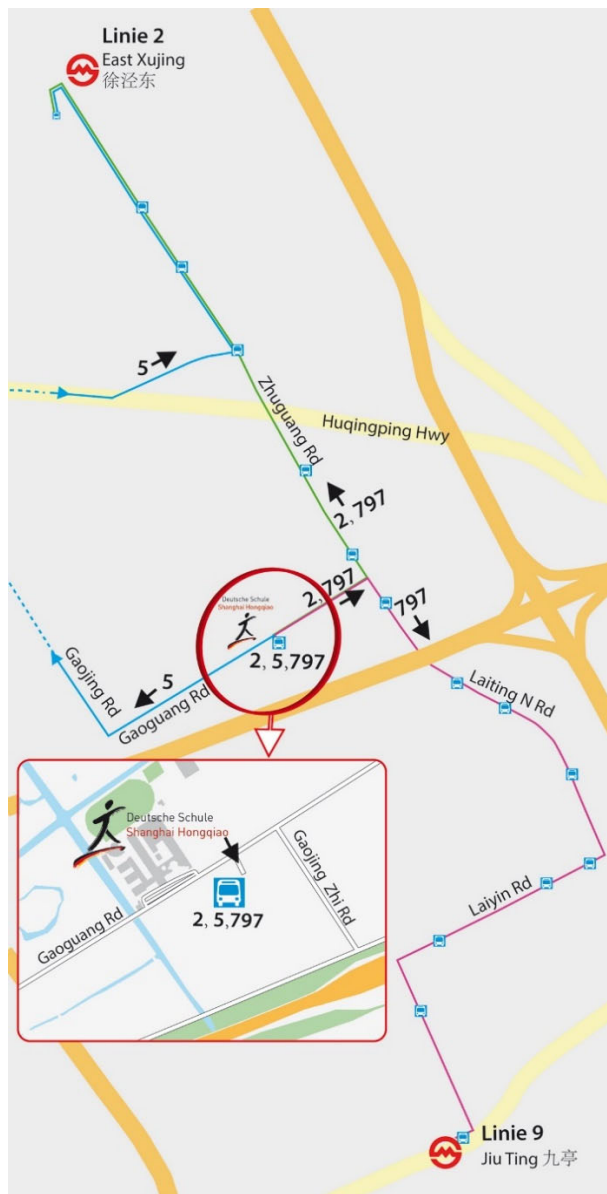

Anfahrtsbeschreibung mit den öffentlichen Verkehrsmitteln

Buslinie	Ab Metrostation	Fahrzeit	Einfärbung
2	East Xujing (Linie 2)	15 Minuten	Grün
5	East Xujing (Linie 2)	20 Minuten	Blau
797^a	East Xujing (Linie 2) / Jiu Ting (Linie 9)	15 Minuten / 25 Minuten	Grün / Pink

Bus Line	From Subway Station	Duration	Colouring
2	East Xujing (Line 2)	15 Minutes	Green
5	East Xujing (Line 2)	20 Minutes	Blue
797^b	East Xujing (Line 2) / Jiu Ting (Line 9)	15 Minutes / 25 Minutes	Green / Pink

公交线路	自地铁站	行车时长	色标
2	徐泾东 (2 号线)	15 分钟	绿色
5	徐泾东 (2 号线)	20 分钟	蓝色
797^c	徐泾东 (2 号线) / 九亭 (9 号线)	15 分钟 / 25 分钟	绿色 / 粉色

^a Um herauszufinden, welche Route der Bus von der Schule aus abfahrend nimmt, „erfragen“ Sie durch Handzeichen.

^b Simply use hand gestures to “ask” the bus driver which subway line the bus leaving from the school is heading towards.

^c 您可使用以上手势，询问司机驶离学校的公交开往哪条地铁线。